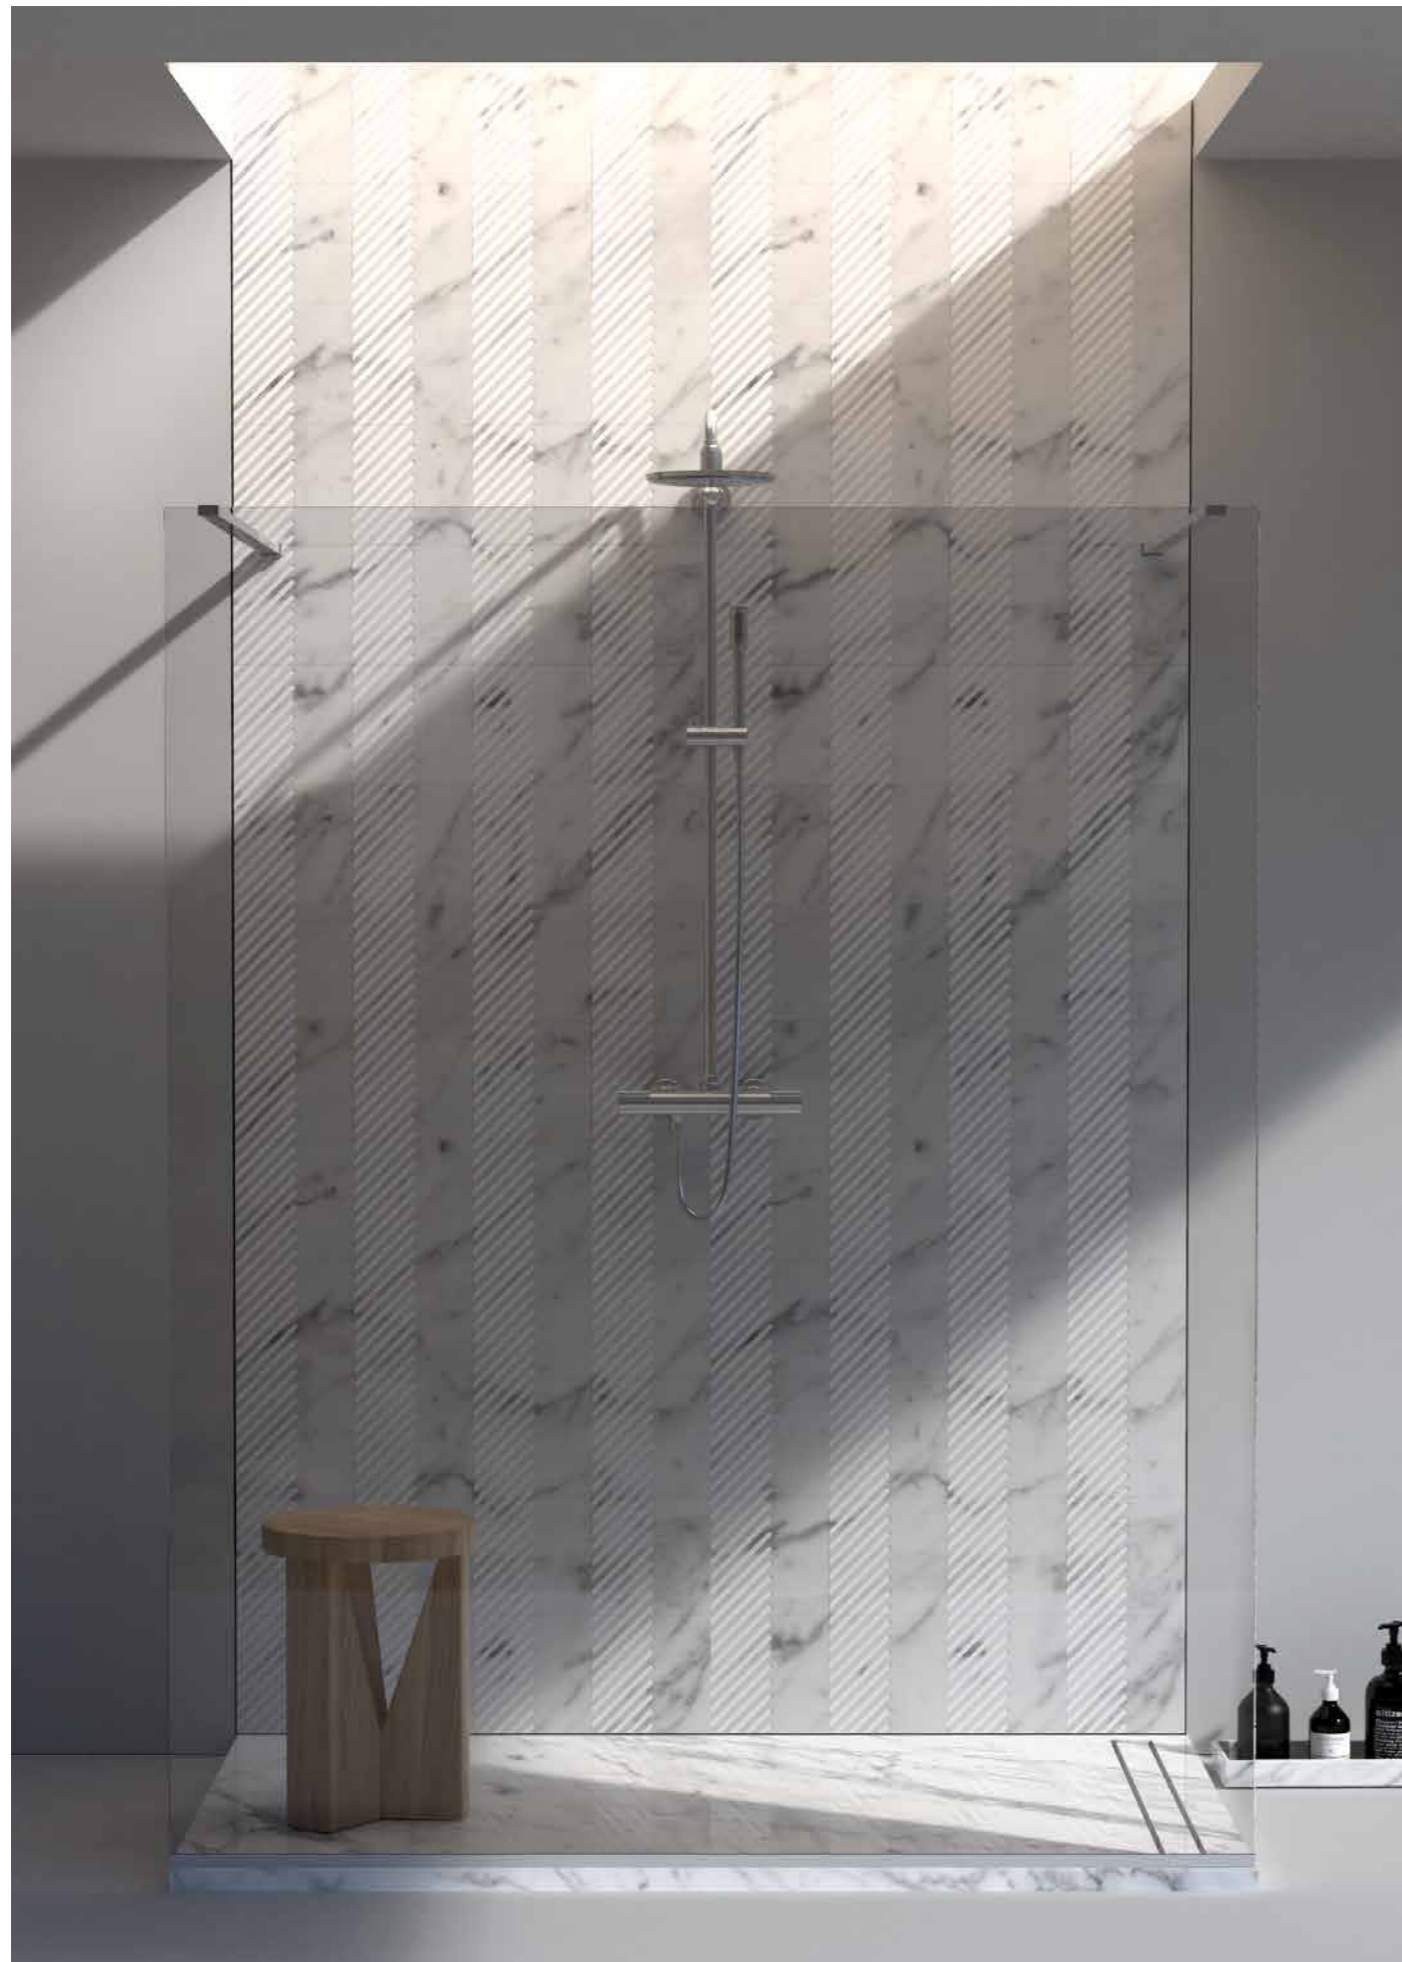

MESSAPIA is a shower tray with access panel for inspection. Made entirely in marble, it comes with a non-visible, central drain. The footboard comes with the "Parallelo" texture of Monitillo1980's collection Walls&Floors. It can be installed floorflush or free-standing.

L 90 - P 110 cm (2 pedane)
L 150 - P 110 cm (3 pedane)
L 200 - P 110 cm (5 pedane)

- A richiesta su misura -

TARAS

Piatto doccia disponibile in tre differenti misure.
Presenta scarico asimmetrico integrato e pendenza
per lo scolo dell'acqua.
Può essere installato in appoggio o a filo pavimento