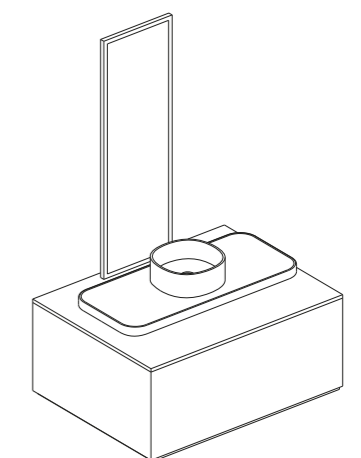

Cod. **MO.SIST**

L 125 cm
P 85 cm
H 63 cm
- A richiesta su misura -