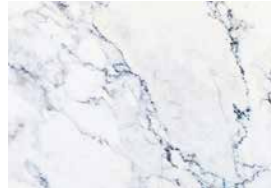

MATERIALI

MATERIALS

MARMI - MARBLES

Bianco Carrara
White Carrara

Il Bianco Carrara è da sempre uno dei prodotti marmorei italiani più ricercati e pregiati, che si distingue per il suo fascino e la sua eleganza
The most renown Italian marble for its elegance and brightness