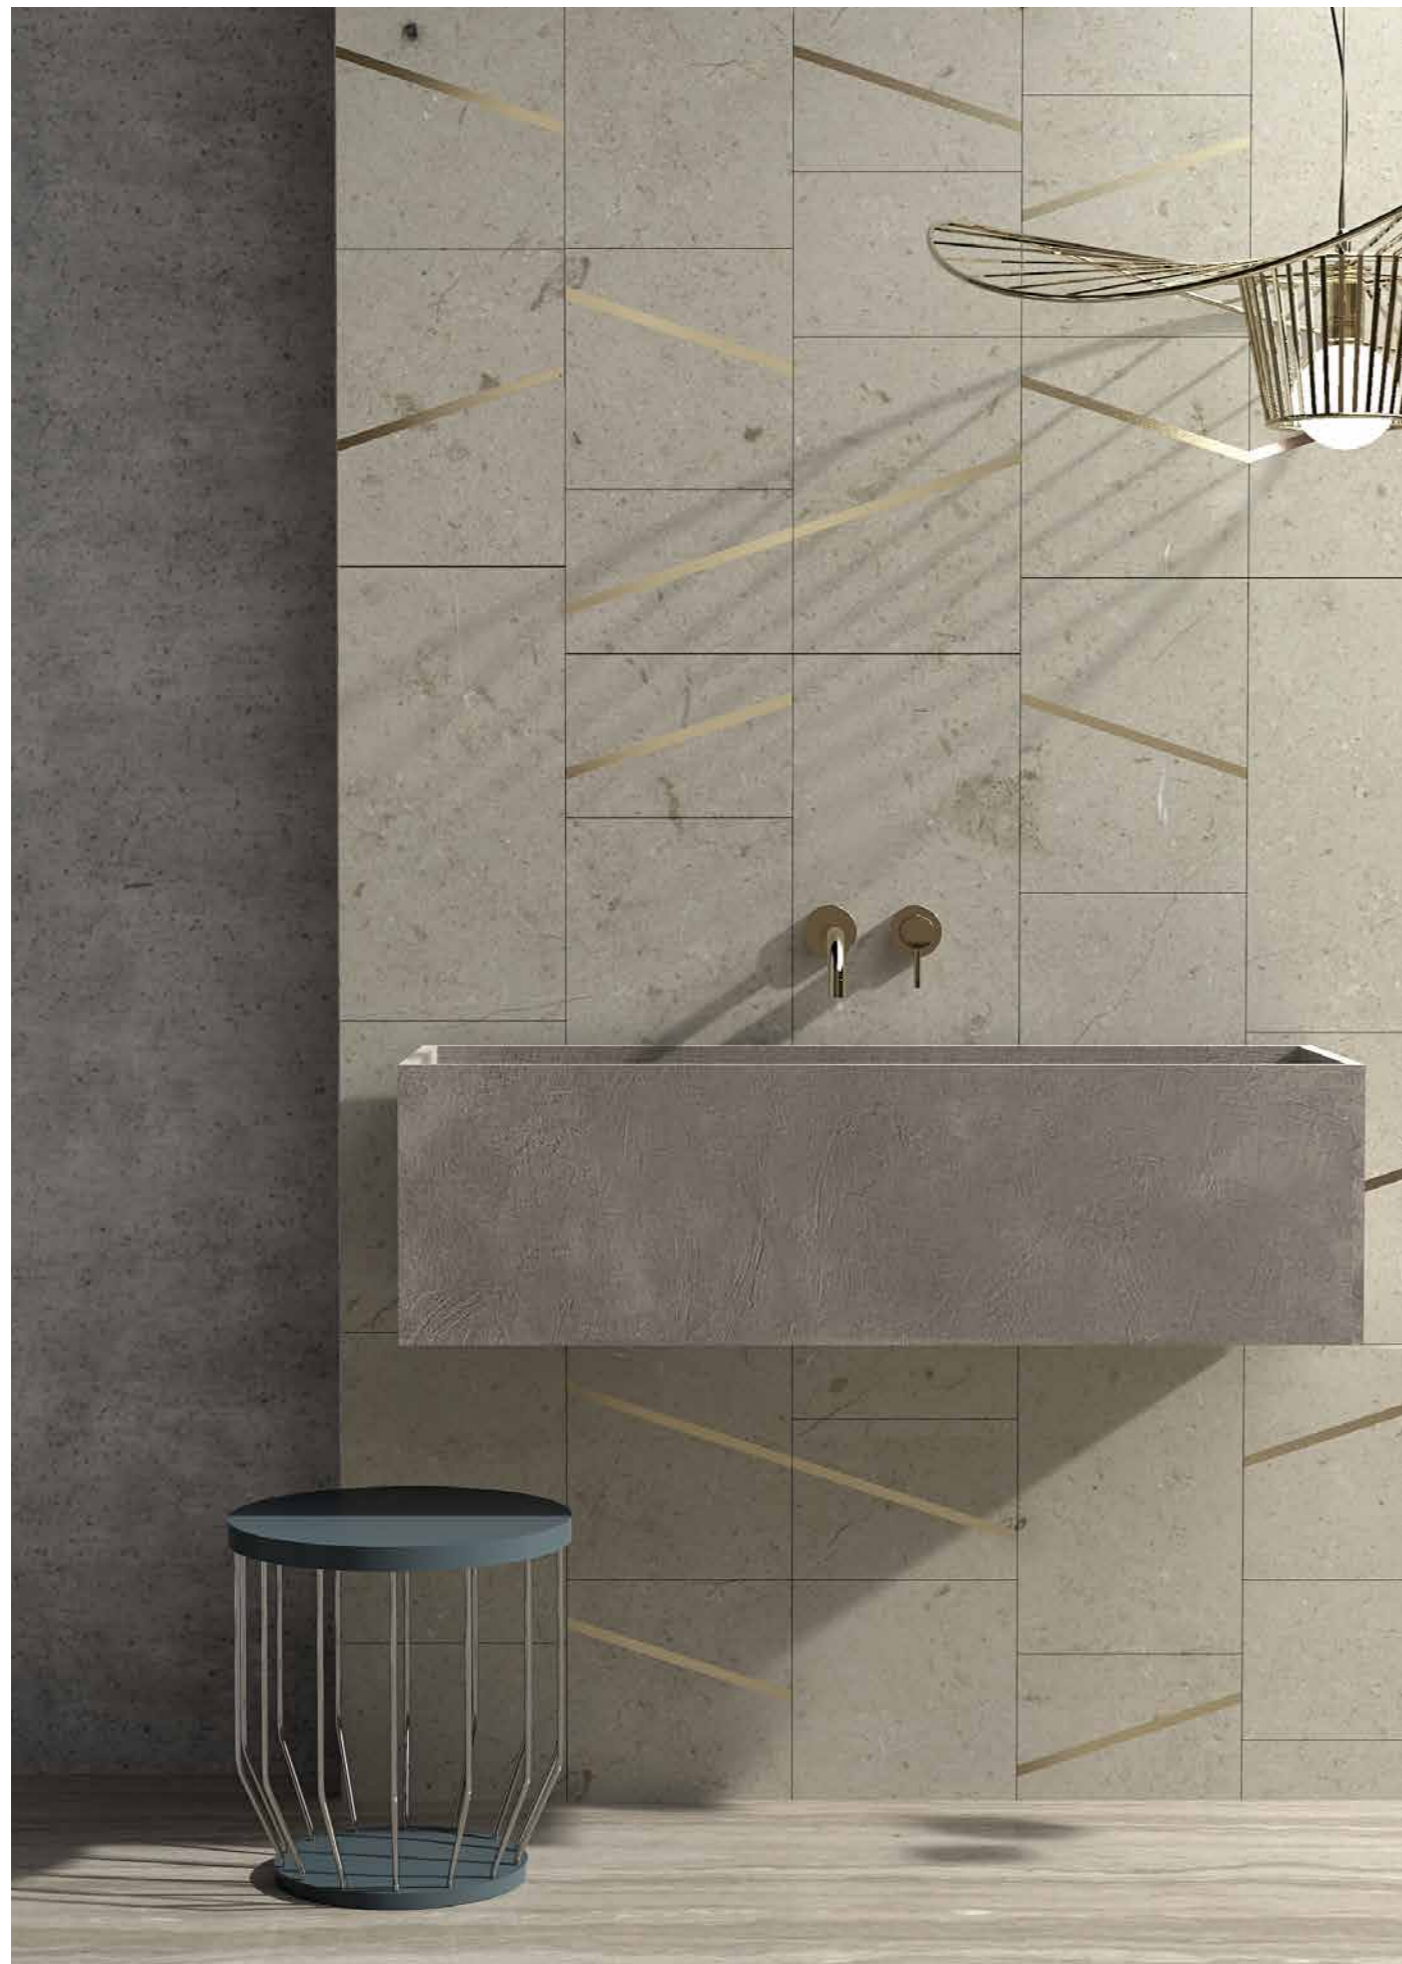

The washbasins of Bath Line are freestanding, suspended or vanity-top, carved out of stone blocks or finished with special resins: different options all in elegant materials and finishes.

TRULLO

Lavabo freestanding da terra realizzati da 4 anelli sovrapponibili completamente in marmo e ricavati da un unico masso con piletta abbinata e senza troppopieno.

L 35 cm
P 35 cm
H 13 cm

- A richiesta su misura -

Cod. MOLVB.D35P

L 35 cm
P 35 cm
H 13 cm

- A richiesta su misura -

DAUNIA

Lavabo sospeso con trattamento in resina privo di giunzioni, piletta ispezionabile centrale abbinata alla finitura del lavabo e senza troppopieno.

Daunia is a suspended, jointless washbasin with resin-finish. It comes with an inspectable drain and no overflow.

MATERIALI - MATERIALS

Grigio Rena
White Carrara

Grigio Moresco
Imperial Cream

Cod. MO.LA.BRID